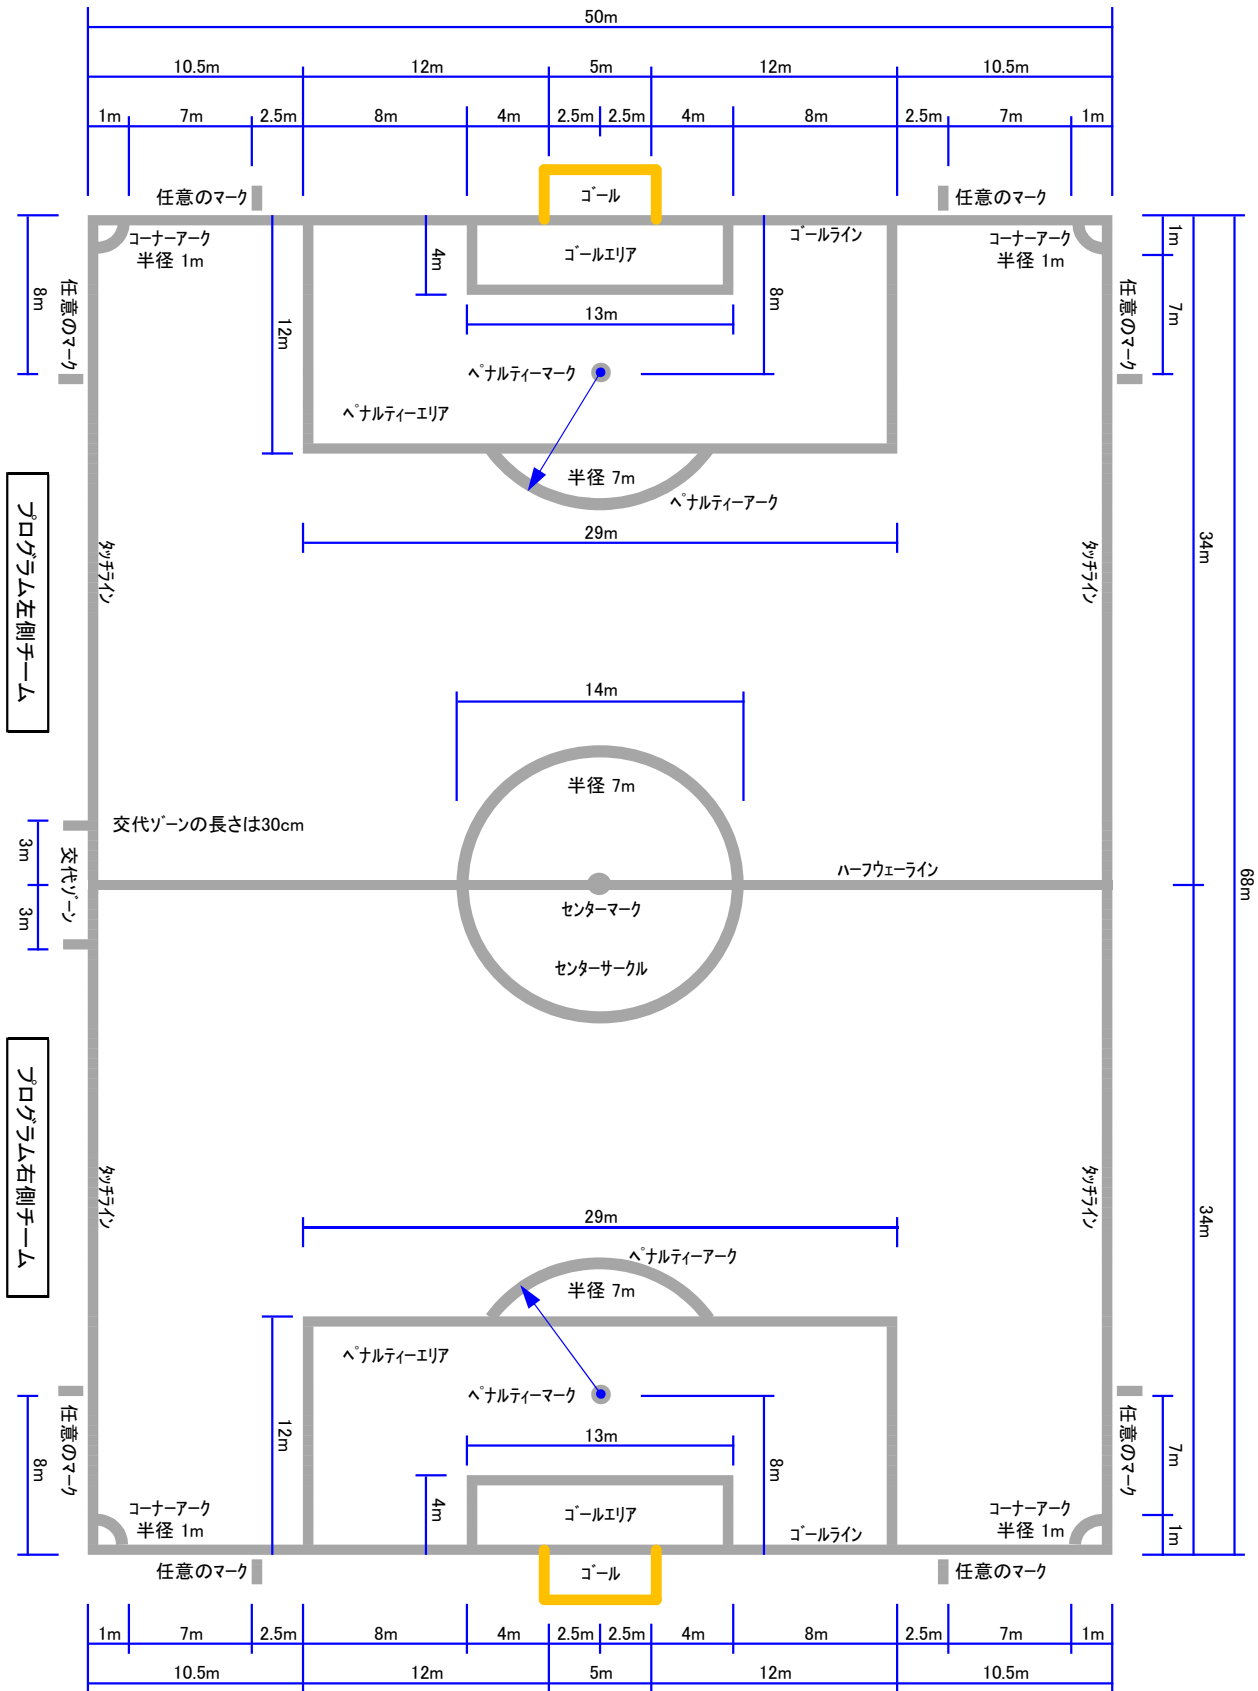

# 8人制コート規格 (まめだグラウンド)

犀川(サイクリングロード)側

任意のマーク：長さ30cm (ゴールライン・タッチラインから5cm離す)

上流側倉庫: 石灰、ゴール用重石  
本部裏倉庫: コーナーフラッグ、鉄ピン

道路(本部)側

各チームで準備(数量は目安)  
ラインカー2台、ハンマー1個  
巻き尺(100mX1個、50mX2個)