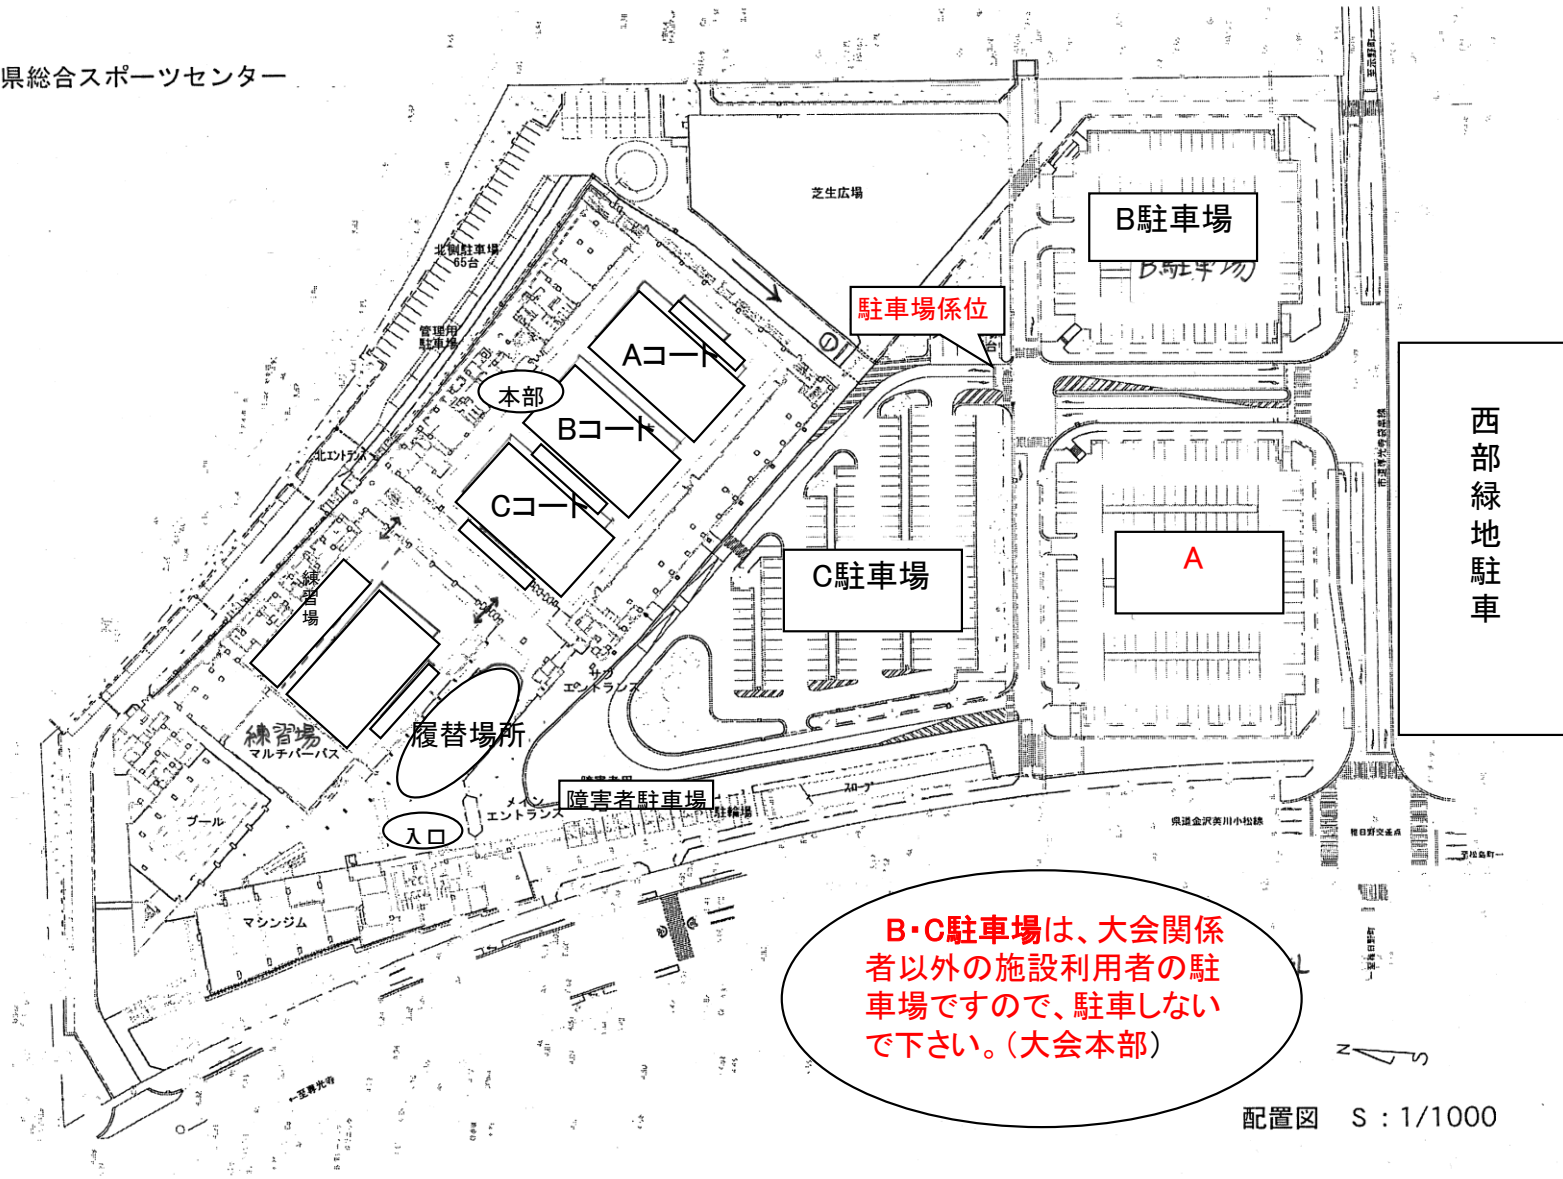

石川県総合スポーツセンター

B・C駐車場は、大会関係者以外の施設利用者の駐車場です。駐車しないで下さい。(大会本部)

配置図 S : 1/1000